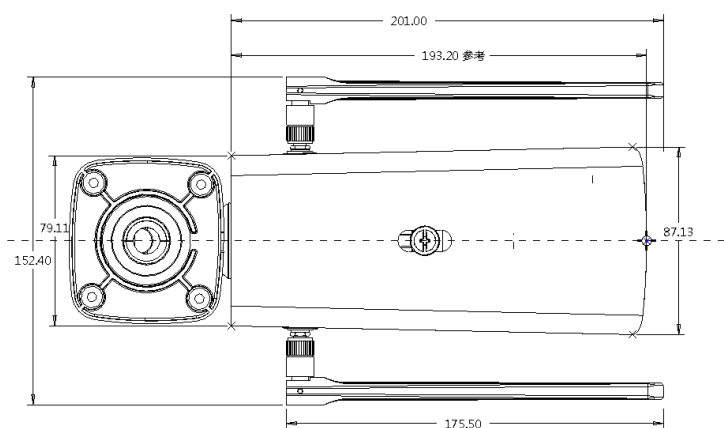

製品名称:Takas-i ver2.0 親機

製品型番:KTI-EBL024-OBNR

製品特徴

1. H.265 ビデオ圧縮、2 M 画素数、IP66 保護
2. 9:16 コリドーモード、逆光補正、霧除去、HDR
3. 動体検出、侵入検出等のインテリジェント機能
4. LTE 通信、Wifi AP 対応

寸法図

インターフェース

1. RS485
2. 電源
3. 音声入出力
4. ネットワーク
5. リセット

仕様

KT1-EBL024-OBNR		
光学系	撮像素子	1/2.8" SONY STARVIS CMOS Image Sensor
	レンズ	2.8-12mm
	シャッター速度	1/25~1/100000
	絞り	固定式
	最低被写体照度	カラー: 0.01 Lux ; モノ: 0 Lux with IR
	赤外線照射距離	60m (最大)
	夜昼切り替え	自動切り替え (ICR式)
	NRD	3D デジタルノイズリダクション
ビデオ運用	メインストリーム	PAL:(1920 × 1080,1280 × 720)25fps
		NTSC: (1920 × 1080,1280 × 720)30fps
	サブストリーム	PAL : (720×576 , 352×288) 25fps
		NTCS : (720×480 , 352×240) 30fps
	サードストリーム	PAL : (1280×720 , 720×576 , 352×288) 25fps
		NTCS : (1280×720 , 720×480 , 352×240) 30fps
	HDR	120dB
	画像調整	彩度、輝度、シャープネス等調整可能
	表示	9:16コリドーモード、霧除去、逆光補正、ミラー、フリッカ防止、エリア遮断等
プライバシーエリア	4エリア (最大)	
ROI	4エリア (最大)	
インテリジェント	Smart検出	動体、侵入、ネットワーク切断、IP衝突、HDD異常
ネットワーク	プロトコル	TCP/IP,ICMP,HTTP,HTTPS,FTP,DHCP,DNS,DDNS,RTP,RTSP,RTCP,PPPoE,NTP,UPnP,SMTP,IGMP,QoS,MTU
	互換性	ONVIF , Ryusaki
	その他	マルチストリーム送信、暗号化、IPフィルター、死活監視
無線通信	LTE通信規格	FDD LTE: Band1/ Band3 /Band8/ Band18/ Band19/ Band26 UMTS: Band1/ Band8
	SIMカードスロット	1個 (内蔵)
	LTEアンテナ	LTE通信: 1本
	LTE通信キャリア	Rakuten Mobile,Inc. etc.(必要に応じて検証済み対象を追加可能)
	wifi通信規格	IEEE 802.11b/g/n (2.4GHz)
	wifiアンテナ	wifi通信 1本
画像音声圧縮	ビデオ圧縮規格	H.264/H.265 : Baseline , Main Profile , High Profile , MJPEG
	ビデオビットレート	64 Kbps~16Mbps
	音声圧縮規格	G.711A、AAC、G711U、G726
	音声ビットレート	8/16Kbps
インターフェース	ネットワーク	RJ45 10M/100M Ethernet (1本)
	音声入出力	1本
	ストレージ	SDカード (最大容量256GB)
	リセット	Resetボタン
一般	使用温湿度範囲	温度: -20°C - +60°C ; 湿度: 95%以下
	電源供給	DC 12V
	消費電力	< 4.5W
	外径寸法	276.52*152.4*75mm
	質量	0.7KG
	保護レベル	IP66
	その他	